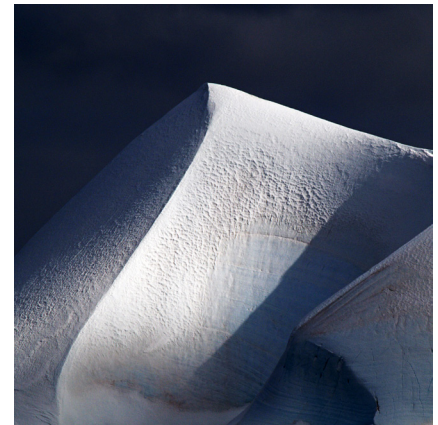

Senno Timmerman

“Tribute 2 Antarctica”

“Tribute 2 Antarctica” is een expositie van de Heinose fotograaf Senno Timmerman, die zijn inspiratie haalt uit de natuur. De foto's zijn gemaakt tijdens een zeilreis met de bark Europa, via de South Shetland Eilanden, naar het Antarctisch Schiereiland. De beelden zijn een persoonlijke interpretatie van zijn ervaringen en gevoelens in de vrijwel ongerepte, onherbergzame Antarctische wildernis. Hij probeert het gewone, bijzonder te maken waarbij hij onvermoede schoonheid ontdekt in het kleine.

9 november t/m 04 december 2011

Oude kijk in't jatstraat 36 9712 EK Groningen. tel. 050 589 0207

Senno Timmerman

“Tribute 2 Antarctica”

“Tribute 2 Antarctica” is een expositie van de Heinoose fotograaf Senno Timmerman, die zijn inspiratie haalt uit de natuur. De foto's zijn gemaakt tijdens een zeilreis met de bark Europa, via de South Shetland Eilanden, naar het Antarctisch Schiereiland. De beelden zijn een persoonlijke interpretatie van zijn ervaringen en gevoelens in de vrijwel ongerepte, onherbergzame Antarctische wildernis.

Hij probeert het gewone, bijzonder te maken waarbij hij onvermoede schoonheid ontdekt in het kleine. Het gaat hem zowel om het overbrengen van zijn gevoelens als het belichten van de biologische – en natuurlijke – realiteit.